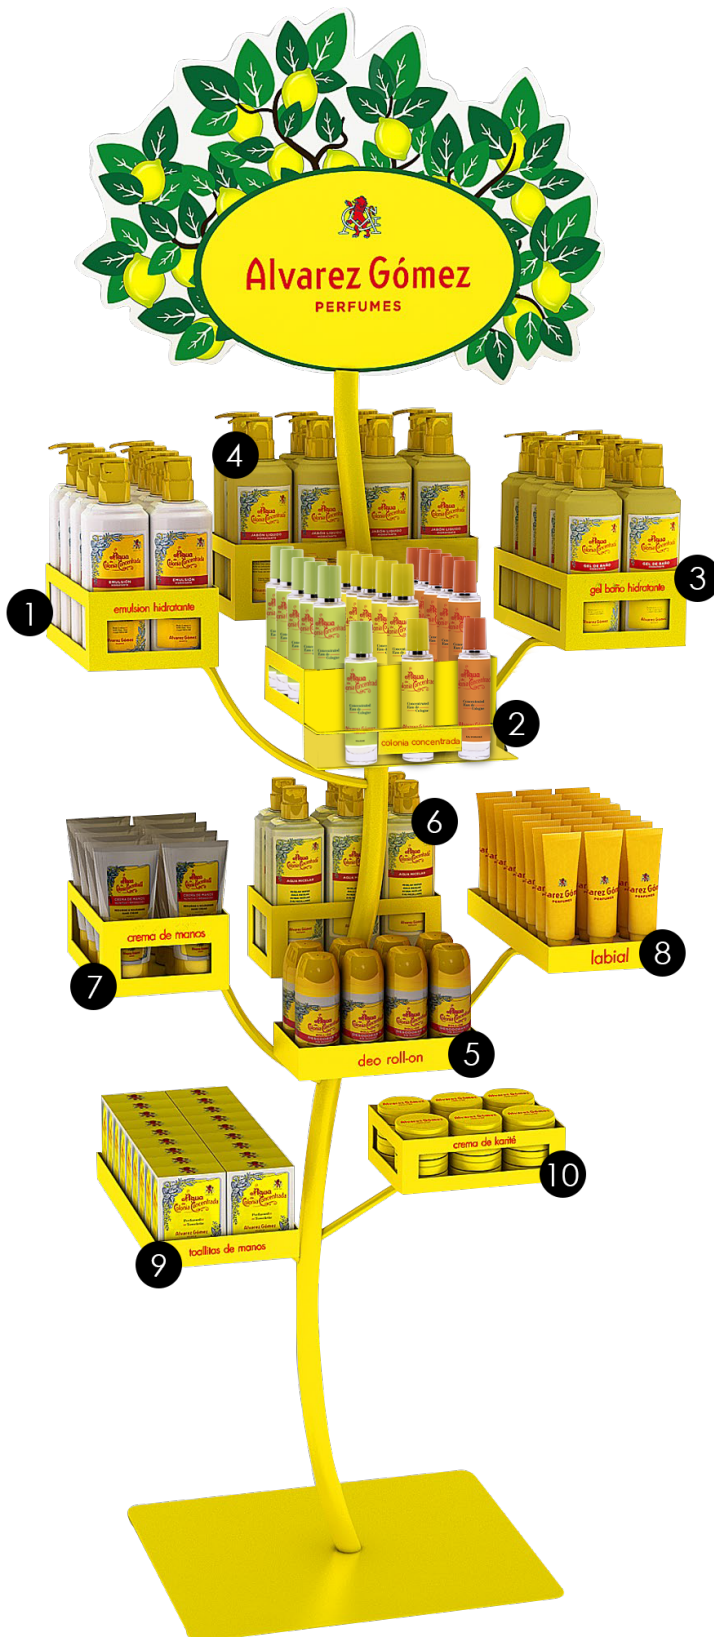

Alvarez Gómez

PERFUMES

EXPOSITOR DE IMPULSO

- 1 . BODY MILK
2. COLONIA CONCENTRADA COLORES 30 ML
3. GEL DE BAÑO HIDRATANTE
4. CHAMPÚ
5. DEO ROLL ON
6. AGUA MICELAR
7. CREMA DE MANOS
8. LABIAL EN TUBO
9. TOALLITAS DE MANOS
10. CREMA DE KARITÉ

Alvarez Gómez

PERFUMES

EXPOSITOR DE IMPULSO

1. BODY MILK (8 UDS) _____

2. COLONIA CONCENTRADA 30 ML (5 UDS. + PROBADOR) _____

3. GEL DE BAÑO HIDRATANTE (8 UDS) _____

4. CHAMPÚ (8 UDS) _____

5. DEO ROLL ON (8 UDS) _____

6. AGUA MICELAR (6 UDS) _____

7. CREMA DE MANOS (8 UDS) _____

8. LABIAL EN TUBO (12 UDS) _____

9. TOALLITAS DE MANOS (18 UDS) _____

10. CREMA DE KARITÉ (6 UDS) _____