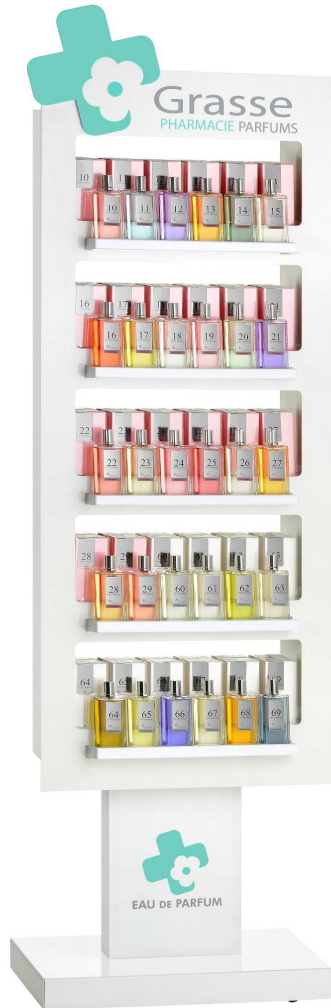

100ml
PVP: 8,95€

30ml
PVP: 3,95€

EXPOSITORES GRASSE

Expositor de pie 1,97 x 58,5 x 38
30 Ref x 3 uds + tester

Expositor de sobremesa 53 x 42 x 23,5
10 Ref x 5 uds + tester

Expositor de minis 22,5 x 22,5 x 26
6 Ref x 5 uds + tester

Exp 1: 24/28/29/19/72/73
Exp 2: 13/18/21/23/25/65